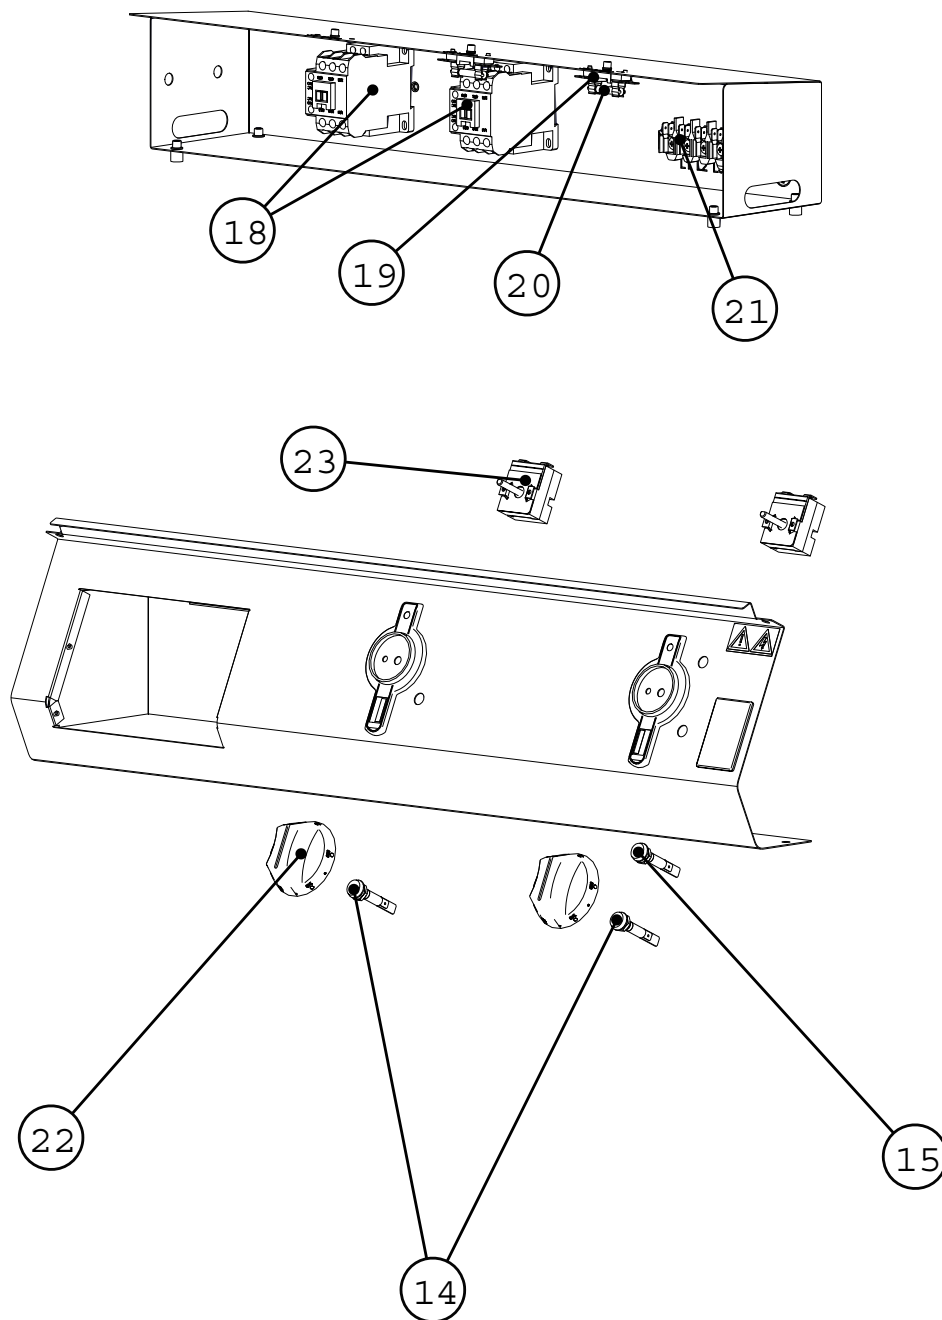

F900 SERIES

E9541CR Chrome Griddle

Controls

Controls

<u>Item</u>	<u>Description</u>	<u>Spares No.</u>	<u>Part No.</u>
13.	Control knob for chrome griddle	733630004	RA9264
14.	Circuit pilot light - amber	730962040	RA9250
15.	Mains pilot light - red	730962010	RA9249
16.	Operating thermostat	733630002	690155
17.	Safety thermostat	733630003	690204
18.	Contactator MC22B1A1B (230V)	734510010	RV147
19.	Fuse holder	734310510	RFF40
20.	Fuse 2A (<i>anti surge</i>)	734243006	R2292
21.	Terminal assembly 7 way	734000075	R6412

F900 SERIES

E9581CR Chrome Griddle

Controls

Controls

<u>Item</u>	<u>Description</u>	<u>Spares No.</u>	<u>Part No.</u>
13.	Control knob for chrome griddle	733630004	RA9264
14.	Circuit pilot light - amber	730962040	RA9250
15.	Mains pilot light - red	730962010	RA9249
16.	Operating thermostat	733630002	690155
17.	Safety thermostat	733630003	690204
18.	Contactor MC22B1A1B (230V)	734510010	RV147
19.	Fuse holder	734310510	RFF40
20.	Fuse 2A (<i>anti surge</i>)	734243006	R2292
21.	Terminal assembly 7 way	734000075	R6412

F900 SERIES

E9541 and E9541R Griddles

Griddle Controls

Griddle Controls

<u>Item</u>	<u>Description</u>	<u>Spares No.</u>	<u>Part No.</u>
14.	Circuit pilot light - amber	730962040	RA9250
15.	Mains pilot light - red	730962010	RA9249
18.	Contactor MC22B1A1B (230V)	734510010	RV147
19.	Fuse holder	734310510	RFF40
20.	Fuse 2A (<i>anti surge</i>)	734243006	R2292
21.	Terminal assembly 7 way	734000075	R6412
22.	Control knob	733620005	RA9263
23.	Operating thermostat	731910500	690203

F900 SERIES

E9581 and E9581R Griddles

Controls

Controls

<u>Item</u>	<u>Description</u>	<u>Spares No.</u>	<u>Part No.</u>
14.	Circuit pilot light - amber	730962040	RA9250
15.	Mains pilot light - red	730962010	RA9249
18.	Contactator MC22B1A1B (230V)	734510010	RV147
19.	Fuse holder	734310510	RFF40
20.	Fuse 2A (<i>anti surge</i>)	734243006	R2292
21.	Terminal assembly 7 way	734000075	R6412
22.	Control knob	733620005	RA9263
23.	Operating thermostat	731910500	690203