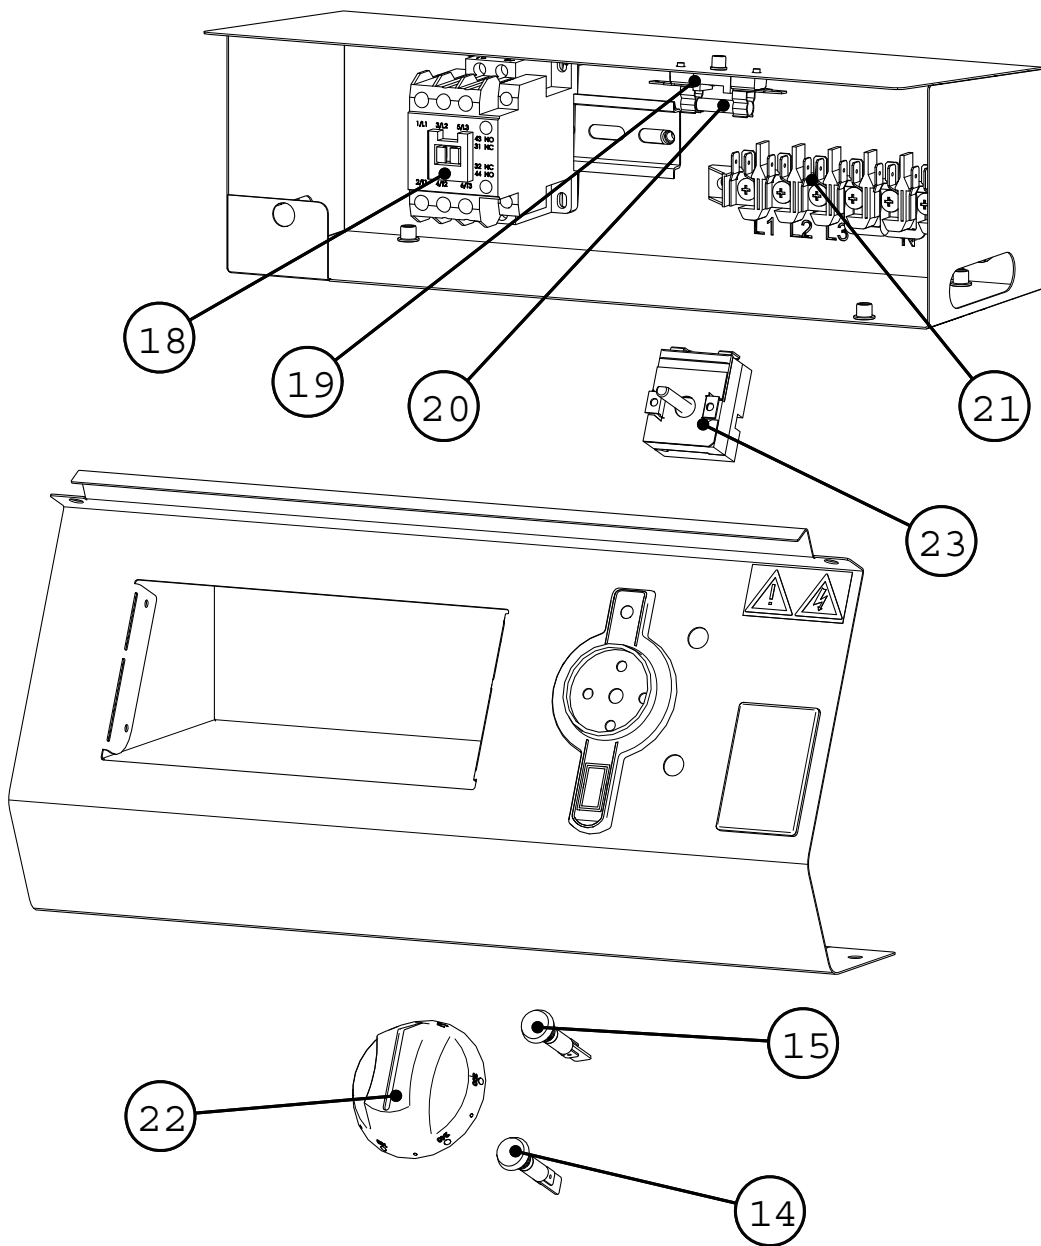

F900 SERIES

E9541CR Chrome Griddle

Controls

Controls

<u>Item</u>	<u>Description</u>	<u>Spares No.</u>	<u>Part No.</u>
13.	Control knob for chrome griddle	733630004	RA9264
14.	Circuit pilot light - amber	730962040	RA9250
15.	Mains pilot light - red	730962010	RA9249
16.	Operating thermostat	733630002	690155
17.	Safety thermostat	733630003	690204
18.	Contactator MC22B1A1B (230V)	734510010	RV147
19.	Fuse holder	734310510	RFF40
20.	Fuse 2A (<i>anti surge</i>)	734243006	R2292
21.	Terminal assembly 7 way	734000075	R6412

F900 SERIES

E9581CR Chrome Griddle

Controls

Controls

<u>Item</u>	<u>Description</u>	<u>Spares No.</u>	<u>Part No.</u>
13.	Control knob for chrome griddle	733630004	RA9264
14.	Circuit pilot light - amber	730962040	RA9250
15.	Mains pilot light - red	730962010	RA9249
16.	Operating thermostat	733630002	690155
17.	Safety thermostat	733630003	690204
18.	Contactor MC22B1A1B (230V)	734510010	RV147
19.	Fuse holder	734310510	RFF40
20.	Fuse 2A (<i>anti surge</i>)	734243006	R2292
21.	Terminal assembly 7 way	734000075	R6412

F900 SERIES

E9541 and E9541R Griddles

Griddle Controls

Griddle Controls

<u>Item</u>	<u>Description</u>	<u>Spares No.</u>	<u>Part No.</u>
14.	Circuit pilot light - amber	730962040	RA9250
15.	Mains pilot light - red	730962010	RA9249
18.	Contactor MC22B1A1B (230V)	734510010	RV147
19.	Fuse holder	734310510	RFF40
20.	Fuse 2A (<i>anti surge</i>)	734243006	R2292
21.	Terminal assembly 7 way	734000075	R6412
22.	Control knob	733620005	RA9263
23.	Operating thermostat	731910500	690203